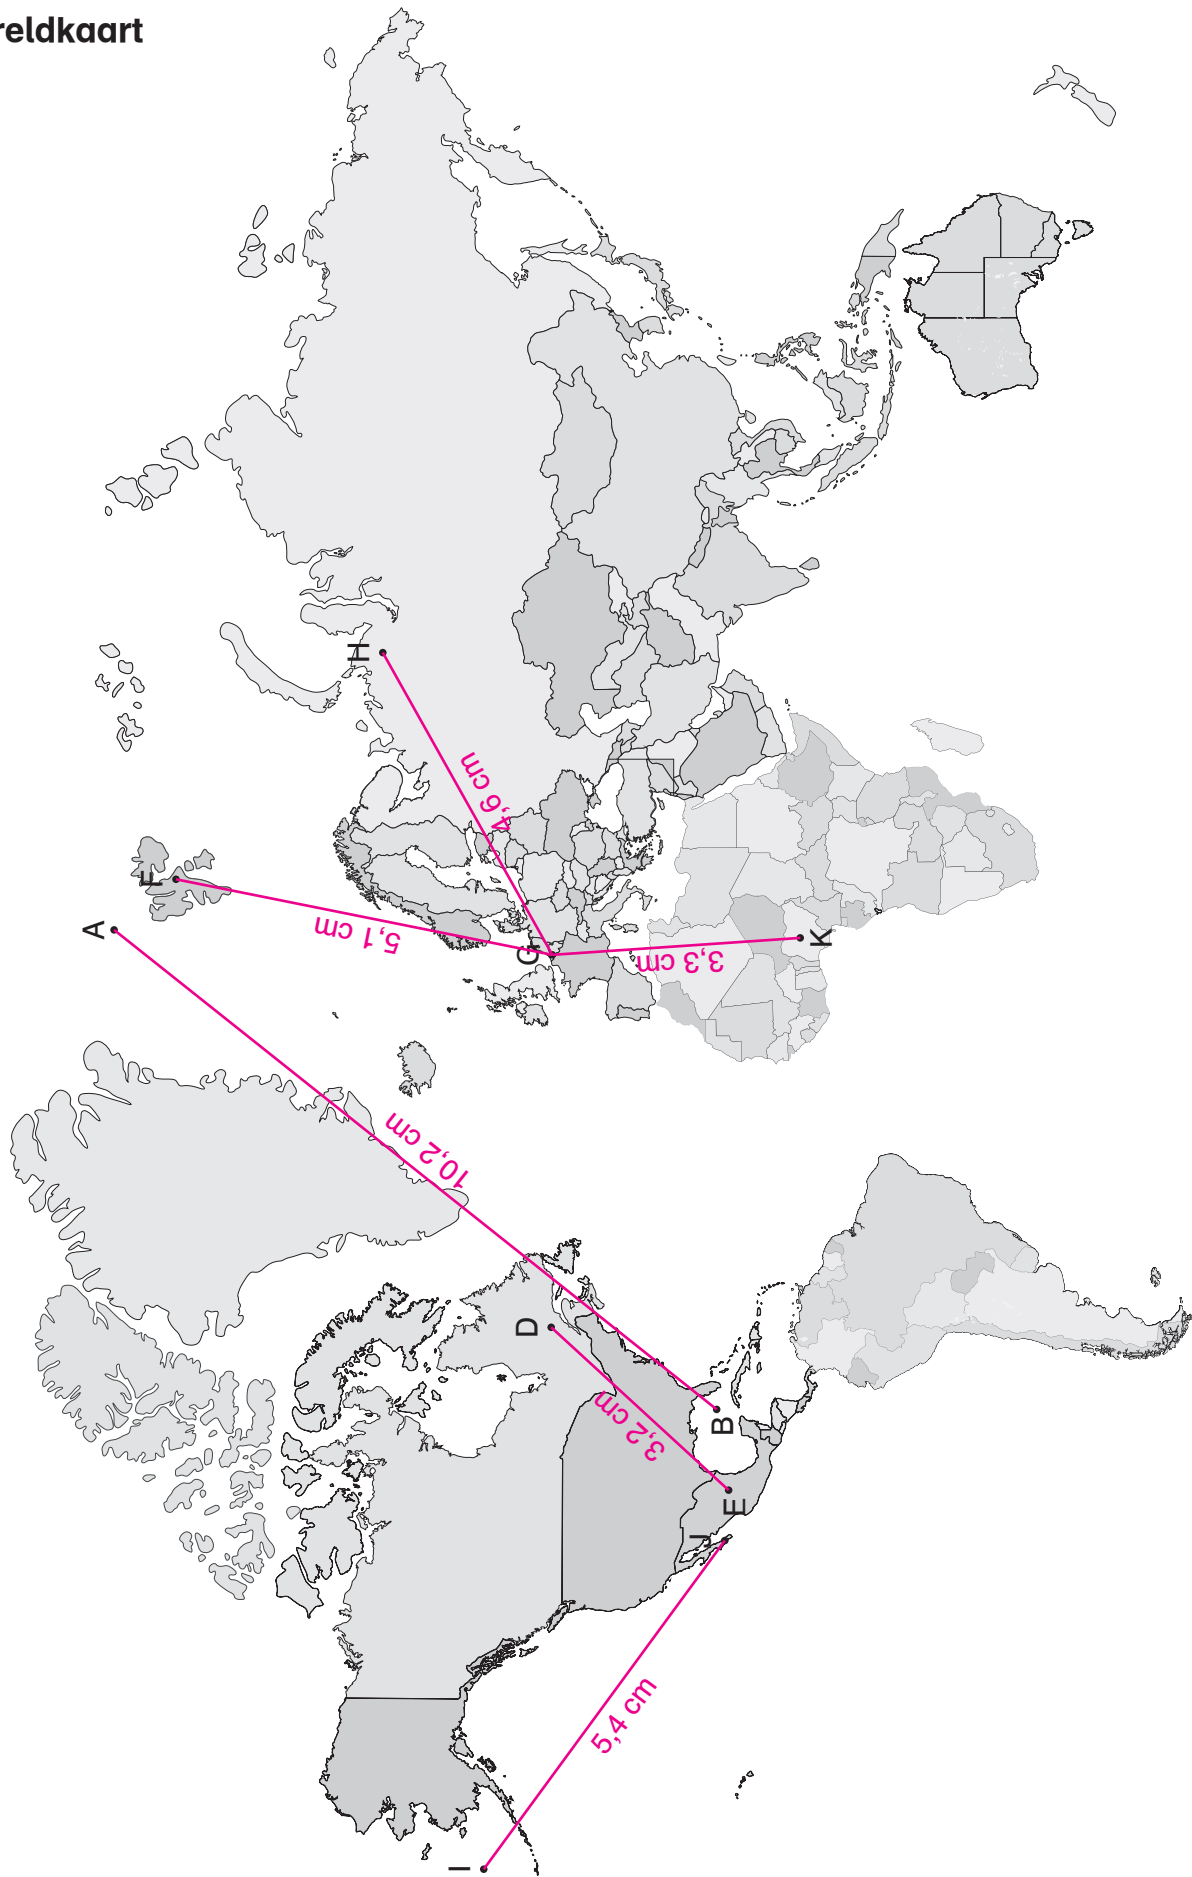

Wereldkaart

**grijze walvis**

op de kaart	<u>1 cm</u>	<u>1 cm</u>	<u>10,2 cm</u>
in werkelijkheid	<u>140 000 000 cm</u>	<u>1 400 km</u>	<u>14 280 km</u>

op de kaart	<u>1 cm</u>	<u>1 cm</u>	<u>5,4 cm</u>
in werkelijkheid	<u>140 000 000 cm</u>	<u>1 400 km</u>	<u>7 560 km</u>

**tapuit**

op de kaart	<u>1 cm</u>	<u>1 cm</u>	<u>3,3 cm</u>
in werkelijkheid	<u>140 000 000 cm</u>	<u>1 400 km</u>	<u>4 620 km</u>

**monarchvlinder**

op de kaart	<u>1 cm</u>	<u>1 cm</u>	<u>3,2 cm</u>
in werkelijkheid	<u>140 000 000 cm</u>	<u>1 400 km</u>	<u>4 480 km</u>

**kleine rietgans**

op de kaart	<u>1 cm</u>	<u>1 cm</u>	<u>5,1 cm</u>
in werkelijkheid	<u>140 000 000 cm</u>	<u>1 400 km</u>	<u>7 140 km</u>

**kolgans**

op de kaart	<u>1 cm</u>	<u>1 cm</u>	<u>4,6 cm</u>
in werkelijkheid	<u>140 000 000 cm</u>	<u>1 400 km</u>	<u>6 440 km</u>